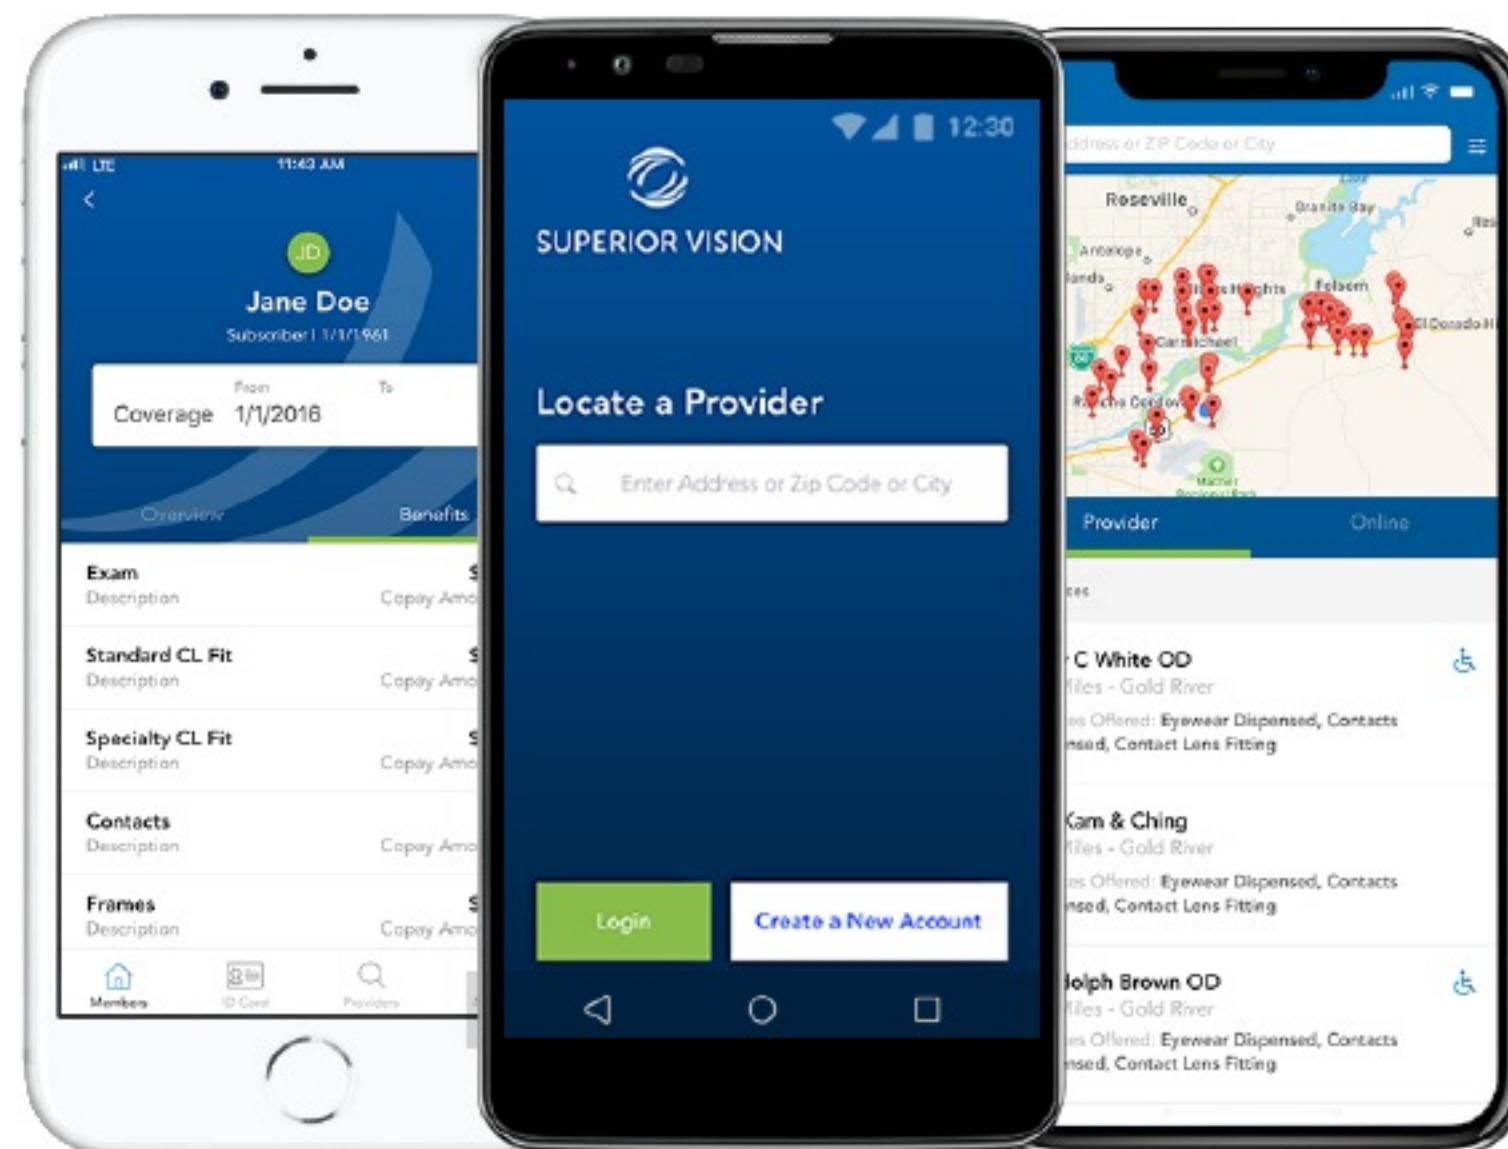

PRESENTAMOS LA APLICACIÓN MÓVIL DE SUPERIOR VISION

DESCARGUE LA APLICACIÓN MÓVIL DE SUPERIOR VISION
EN SU TELÉFONO

CREE UNA CUENTA EN LÍNEA

Ingrese con el nombre de usuario y la contraseña que utiliza para ingresar a su cuenta de miembro en el sitio web SuperiorVision.com o puede crear una cuenta en la aplicación.

CONSULTE SUS BENEFICIOS PARA LA VISTA

- Revise los beneficios para la vista y los beneficios para sus dependientes
- Consulte su elegibilidad para los servicios

LOCALICE A UN PROVEEDOR

- Encuentre un proveedor en su red
- Reciba indicaciones para llegar
- Póngase en contacto con el proveedor

OBTENGA SU TARJETA DE IDENTIFICACIÓN PARA LOS MIEMBROS

- Vea su tarjeta de identificación en pantalla completa
- Imprima o envíe por correo electrónico su tarjeta de identificación

SuperiorVision.com

SUPERIOR VISION